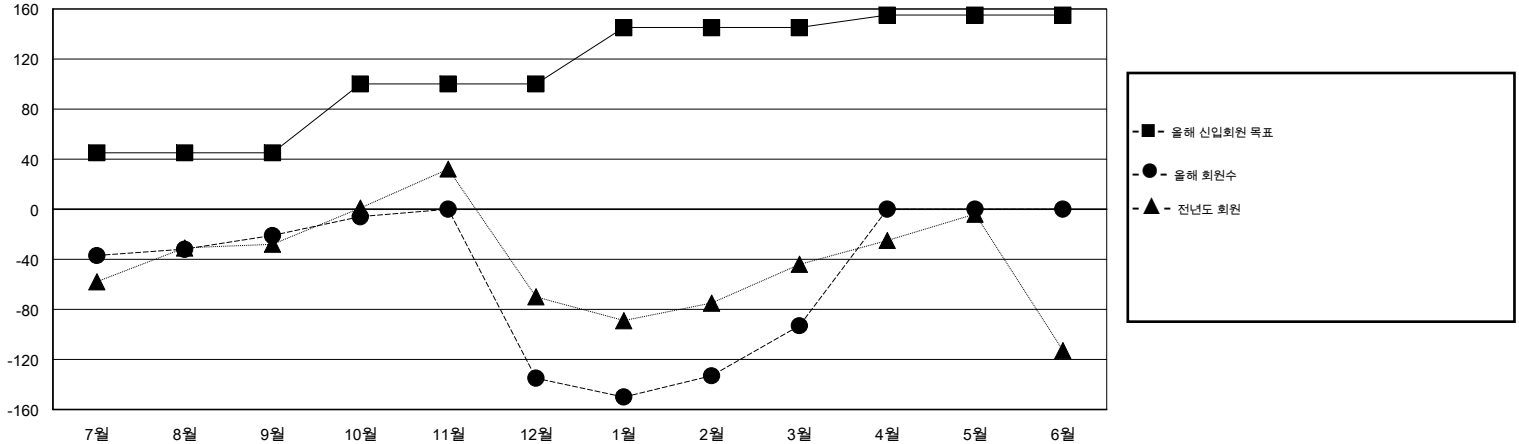

MONTHLY MEMBERSHIP PROGRESS REPORT

District 354 H

Results as of: 3/31/2014

GMT: BYEONG-DEOK KIM

장소 REPUBLIC OF KOREA

현장지역 GMT 5

클럽				
결과- 2013-2014				
사분기	신생클럽 목표	신생클럽	해산된 클럽	순증강/ 감소
7월/8월/9월	1	0	1	-1
10월/11월/12월	1	0	4	-4
1월/2월/3월	1	1	0	1
4월/5월/6월	0	0	0	0

회원 1인당				
결과- 2013-2014				
사분기	신입회원 목표	총 추가회원	퇴회한 회원	순증강/ 감소
7월/8월/9월	45	68	89	-21
10월/11월/12월	55	35	149	-114
1월/2월/3월	45	69	27	42
4월/5월/6월	10	0	0	0

목표 및 누적 신생클럽 수

목표 및 누적 회원수

해산된 클럽: 5	1명 이상의 신입회원을 등록한 33 CLUBS OF 54	성별 분포
		남성 1,023 (67.21%)
		여성 499 (32.79%)
퇴회회원	여기에 클릭하여 현황보고 내용 검토	가족단위 회원 0
작고 0		세대주 0
클럽해산 101		비 세대주 0
기타 164		
합계 265		