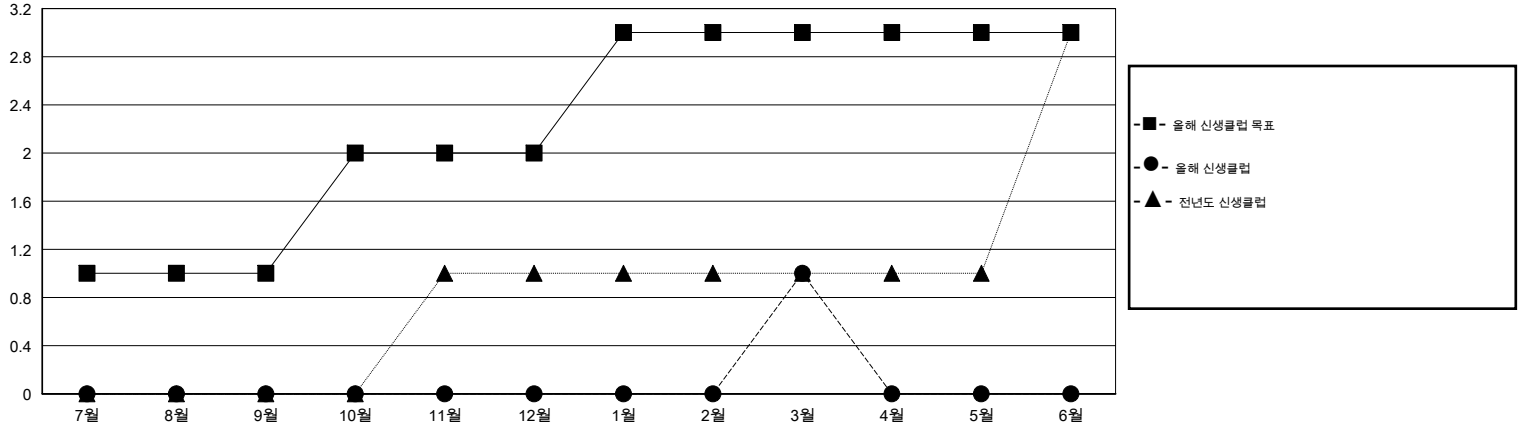

MONTHLY MEMBERSHIP PROGRESS REPORT

District 354 H

Results as of: 3/31/2014

GMT: BYEONG-DEOK KIM

장소 REPUBLIC OF KOREA

현장지역 GMT 5

클럽				
결과- 2013-2014				
사분기	신생클럽 목표	신생클럽	해산된 클럽	순증강/ 감소
7월/8월/9월	1	0	1	-1
10월/11월/12월	1	0	4	-4
1월/2월/3월	1	1	0	1
4월/5월/6월	0	0	0	0

회원 1인당				
결과- 2013-2014				
사분기	신입회원 목표	총 추가회원	퇴회한 회원	순증강/ 감소
7월/8월/9월	45	68	89	-21
10월/11월/12월	55	35	149	-114
1월/2월/3월	45	69	27	42
4월/5월/6월	10	0	0	0

목표 및 누적 신생클럽 수

목표 및 누적 회원수

해산된 클럽: 5	1명 이상의 신입회원을 등록한 33 CLUBS OF 54	성별 분포
		남성 1,023 (67.21%)
		여성 499 (32.79%)
퇴회회원	여기에 클릭하여 현황보고 내용 검토	가족단위 회원 0
작고 0		세대주 0
클럽해산 101		비 세대주 0
기타 164		
합계 265		